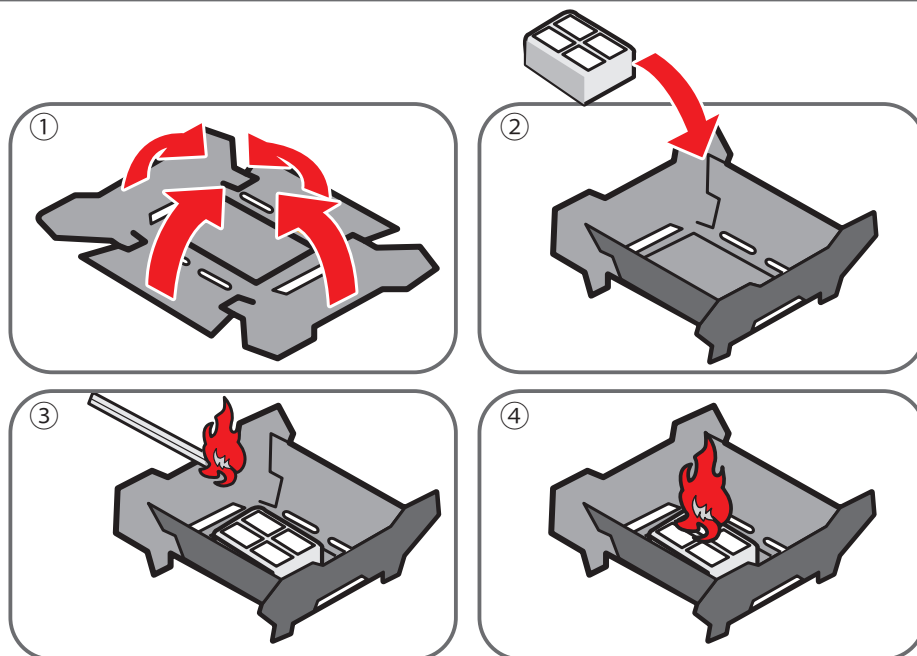

EMERGENCY STOVE KIT D' URGENCE POUR LA CUISSON

MADE TO SURVIVE.

NOTFALL KOCHSET ES14G

エスビット
エマージェンシーストーブ
ES000ES14G

使用法はプレートの4辺を上向きに折り曲げ固形燃料を中央に配置し点火するだけです。山でガストーブが故障した場合や船、車などの緊急用具として最適です。約15回まで使用可能です。個別にプリスターパックされた固形燃料ミリタリー14gが3個付属しています。1タブレットで約12分燃焼し、500mlの水を約7分30秒で沸かすことができます。

- 平なのでかさばらず、軽量
- 耐久性のある亜鉛メッキスチール製。
- 固形燃料ミリタリー14g×3個が付属
- 調理位置に折り曲げて使用し再び平にするのを1回として約15回使用できます。
- サイズ：115×88×0.5mm 組立時：約60×80×23mm
- 重量：32g（ストーブ） 固形燃料ミリタリー14g×3：43g
- ドイツ製

使用方法

輸入・販売元

株式会社 飯塚カンパニー

〒101-0032 東京都千代田区岩本町2-7-11 安田ビル
TEL 03-3862-3881 FAX 03-3862-5940
<http://www.iizukaco.co.jp> email:cs@iizukaco.co.jp