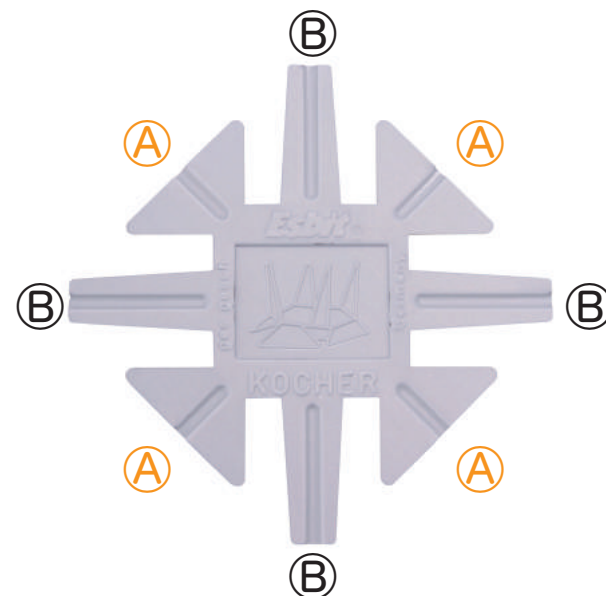

Esbite®

ESTABLISHED SINCE 1936

スターシェープクッカー

ES00241001

羽根（ウイング）を折り曲げて使用する簡易クッカーです。

ご注意：折り曲げた部分は数回の使用で折れることがありますので、使い捨てとを考えてください。

ご使用方法

右図の 8 カ所を折り曲げてご使用下さい。

- ① A の 4 カ所を下側に曲げる
- ② B の 4 カ所を上側に曲げる

輸入・販売元

株式会社 飯塚カンパニー

〒101-0032 東京都千代田区岩本町2-7-11 安田ビル  
TEL 03-3862-3881 FAX 03-3862-5940  
<http://www.iizukaco.co.jp> email:cs@iizukaco.co.jp

ご注意：折り曲げた部分が戻るような  
重い物を置かないで下さい。