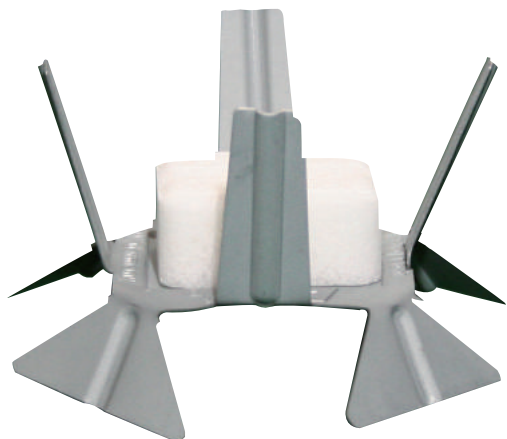

Esbite®

ESTABLISHED SINCE 1936

スターシェープクッカー

ES00241001

羽根（ウイング）を折り曲げて使用する簡易クッカーです。

ご注意：折り曲げた部分は数回の使用で折れることがありますので、使い捨てとを考えてください。

ご使用方法

右図の 8 カ所を折り曲げてご使用下さい。

- ① A の 4 カ所を下側に曲げる
- ② B の 4 カ所を上側に曲げる

輸入・販売元

株式会社 飯塚カンパニー

〒101-0032 東京都千代田区岩本町2-7-11 安田ビル
TEL 03-3862-3881 FAX 03-3862-5940
<http://www.iizukaco.co.jp> email:cs@iizukaco.co.jp

ご注意：折り曲げた部分が戻るような
重い物を置かないで下さい。