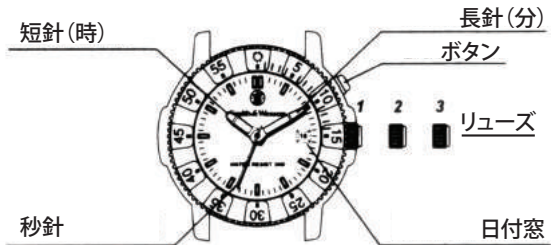

Smith & Wesson®

スミス&ウェッソンリストウォッチ取扱説明書

時間、日付の設定

- 1.側面にあるリューズをポジション3のところまで引っ張る。
- 2.リューズを回して時間を設定する。
- 3.リューズを一段階押しポジション2の位置にする。
- 4.リューズを手前に回し日付を設定する。

※ご注意

日付を設定する時は深夜0時を過ぎてから正午までに設定してください。

ナイトライト

- ボタンAを押すことで2秒間文字板照明が点灯します。