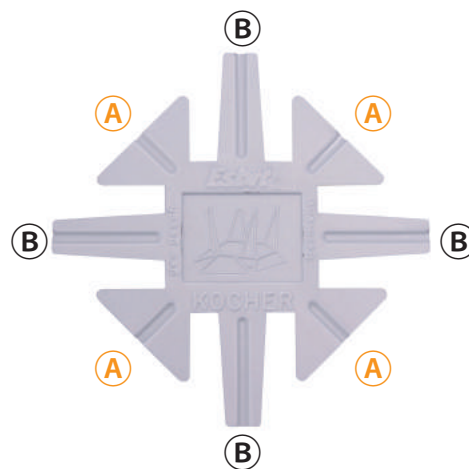

EMERGENCY STOVE

Use for cooking,boiling water,making hot coffee or tea

エマージェンシーストーブ

ES00242001

ES00242001

エスビット
エマージェンシーストーブ

内容
スターシェープクッカー×1
固形燃料ミリタリー(14g×3)

フランス軍も使用している使い捨てタイプの簡易ストーブ。重さは20グラムと軽量です。ブリストパックに入った固形燃料14g(天候や標高等で違いが出ますが、14gで最大12分燃焼します)が3つ付属していますので、緊急時にお湯を沸かすことができます。軽やかさばらないので、小屋泊まり、日帰り山行等でツェルトテントのように、緊急用の携行品として最適です。

ご注意: 折り曲げた部分は数回の使用で折れることがありますので、使い捨てとを考えてください。

組み立て方法

右図の8カ所を折り曲げてご使用下さい。

- ① Aの4カ所を下側に曲げる
- ② Bの4カ所を上側に曲げる

ご注意: 折り曲げた部分が戻るような重い物を置かないで下さい。

株式会社 飯塚カンパニー

〒101-0032 東京都千代田区岩本町2-7-11 安田ビル
TEL 03-3862-3881 FAX 03-3862-5940
<http://www.iizukaco.co.jp> email:cs@iizukaco.co.jp